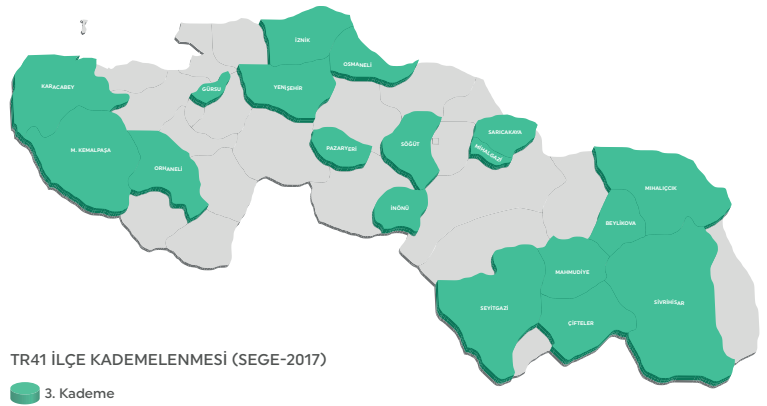

3. Kademe İlçeler
Bursa	Mustafakemalpaşa, Karacabey, Yenişehir, Gürsu, İznik, Orhanlı
Eskişehir	İnönü, Çifteler, Sivrihisar, Beylikova, Sarıcakaya, Mahmudiye, Mihalgazi, Seyitgazi, Mihalıççık
Bilecik	Söğüt, Osmaniye, Pazaryeri