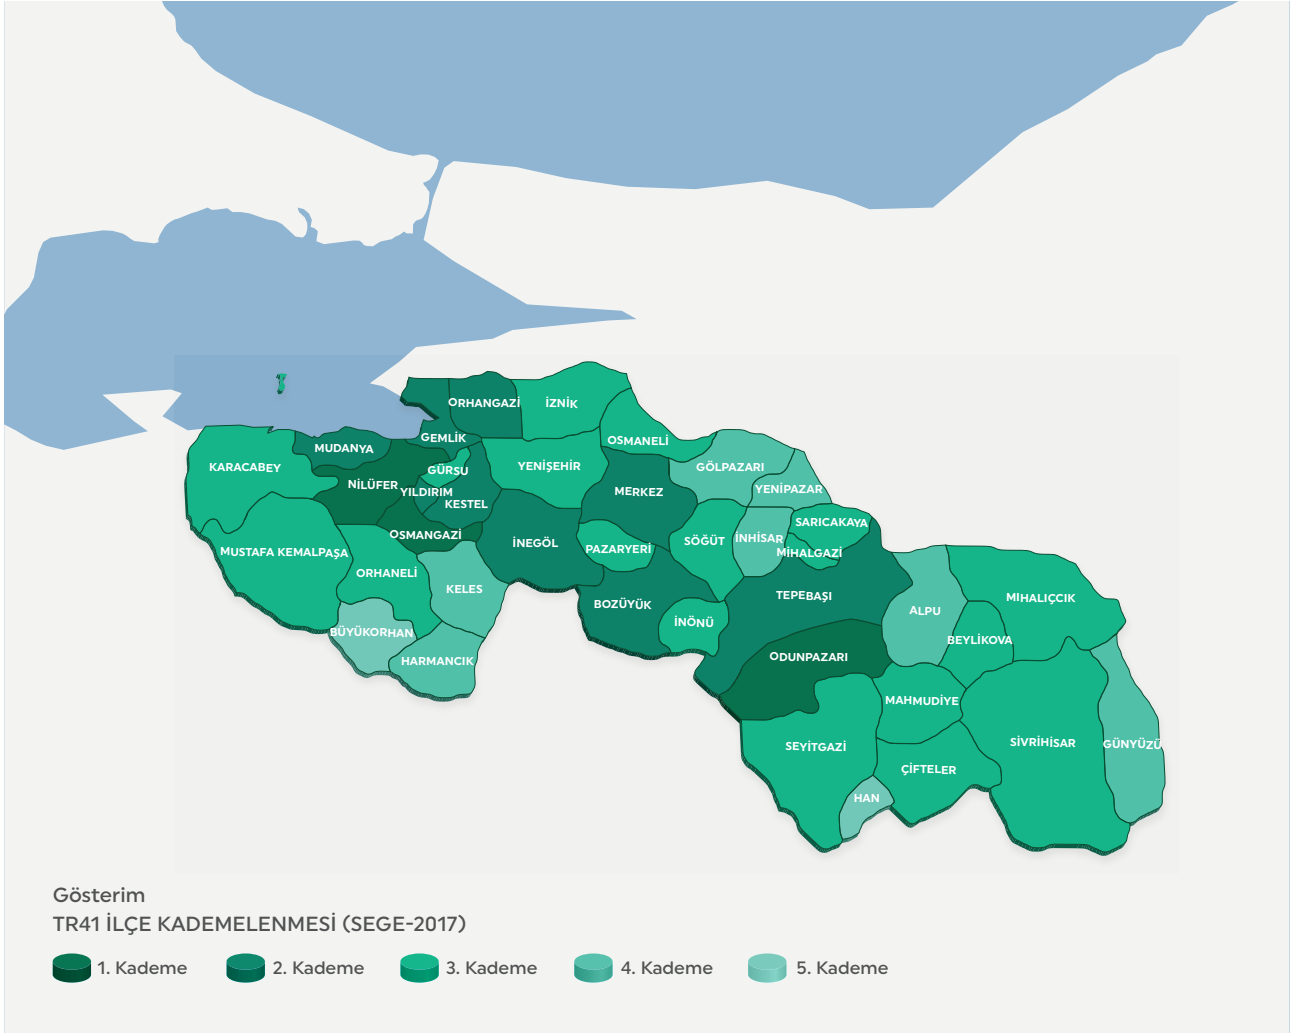

İLÇE ÖLÇEĞİNDE TR41 BÖLGESİ

	1. Kademe İlçe Sayısı	2. Kademe İlçe Sayısı	3. Kademe İlçe Sayısı	4. Kademe İlçe Sayısı	5. Kademe İlçe Sayısı	6. Kademe İlçe Sayısı	Toplam İlçe Sayısı
Bursa	2	6	6	2	1	0	17
Eskişehir	1	1	9	2	1	0	14
Bilecik	0	2	3	3	0	0	8
TR41	3	9	18	7	2	0	39