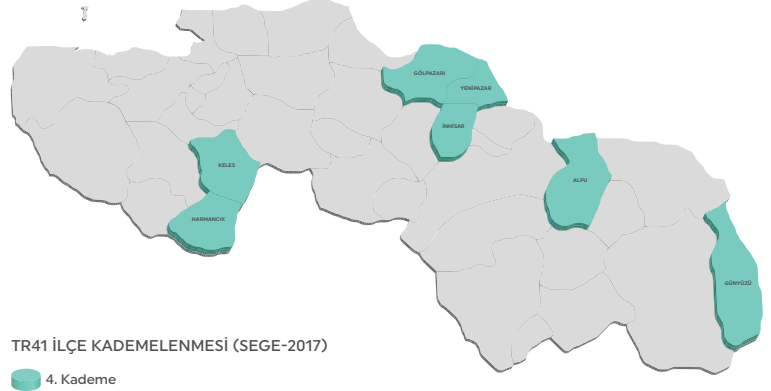

İLÇE ÖLÇEĞİNDE TR41 BÖLGESİ

	4. Kademe İlçeler
Bursa	Harmancık, Keles
Eskişehir	Alpu, Günyüzü
Bilecik	Gölpazarı, İnhisar, Yenişehir